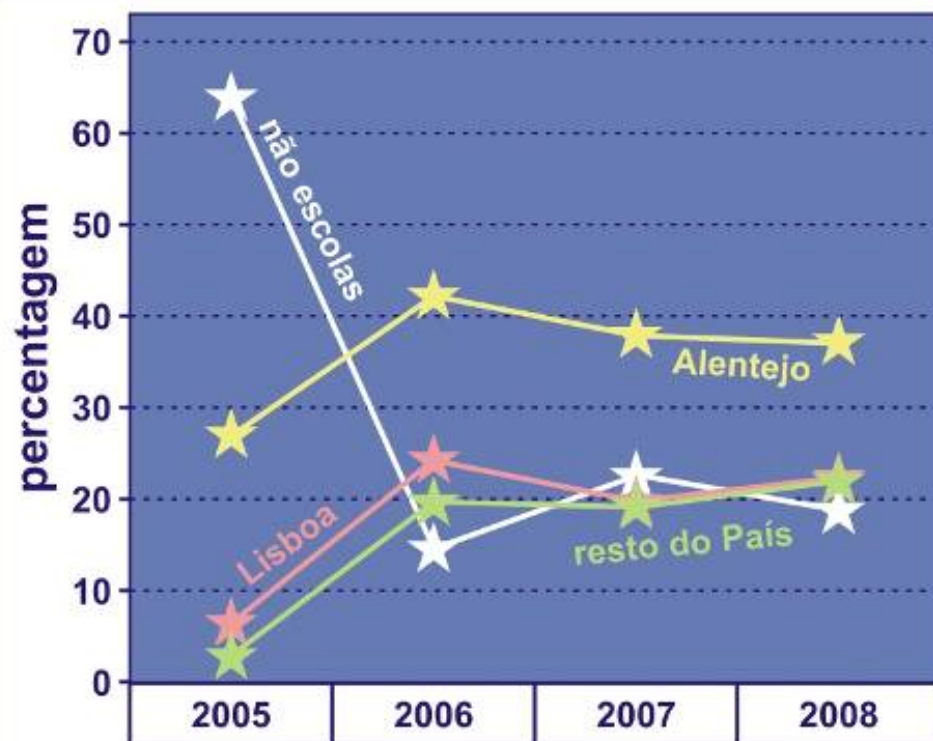

actividades "in-door"...

o normal...

monitores
especializados

os visitantes...

por ano...

os visitantes...

		2005		2006		2007		2008	
		nº	%	nº	%	nº	%	nº	%
escolas	Alentejo	373	27,1	2323	42,4	2207	38,6	2422	37,4
	Lisboa	90	6,5	1322	24,1	1131	19,8	1433	22,1
	resto do País	40	2,9	1056	19,2	1162	19,3	1422	21,9
não escolas		873	63,4	782	14,3	1281	22,4	1207	18,6
		1376		5483		5721		6484	

por região...

os visitantes...

	2005		2006		2007		2008	
	nº	%	nº	%	nº	%	nº	%
pré + 1º ciclo	194	14,0	546	9,9	601	10,5	1577	24,3
2º & 3º ciclos	207	15,0	1991	36,3	2168	37,9	2425	37,4
secundário	102	7,4	2164	39,5	1671	29,2	1255	17,8
outros	873	63,4	782	14,3	1281	22,4	1321	20,4
	1376		5483		5721		6484	