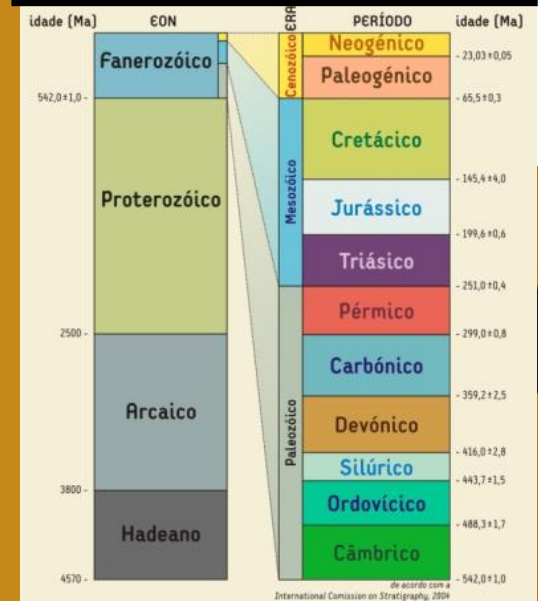

another problem of millions...

how to represent 4 570 million years ???

geological timescale

the solution...

space in time...

45,7 km

1 km...

100 million years...

big informative panels...

(frente) - Identificação do Projecto

(verso) - Operatividade

bordering the road...

the time markers...

Módulo 3 - Identificador secundário de Km/Milhões de anos
 Dimensões: 1x1x0.2m
 Suporte: Betão pré-fabricado
 Acabamento: Pintura
 6 cores diferentes ao longo do percurso
 Quantidade: 49 Peças