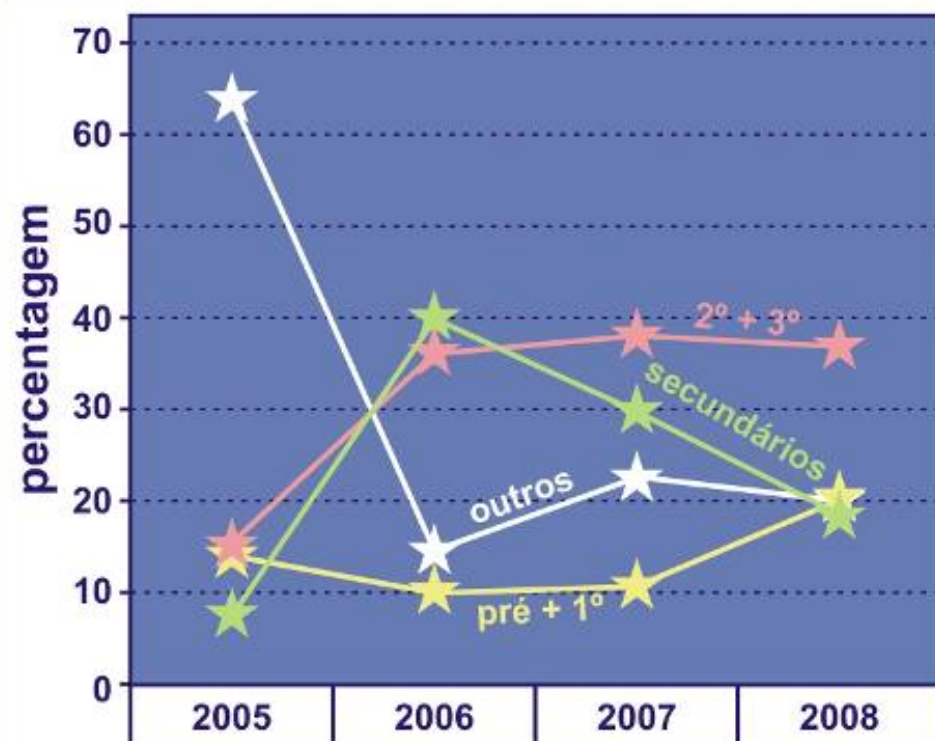

actividades "in-door"...

o normal...

monitores
especializados

os visitantes...

por ano...

os visitantes...

		2005		2006		2007		2008	
		nº	%	nº	%	nº	%	nº	%
escolas	Alentejo	373	27,1	2323	42,4	2207	38,6	2422	37,4
	Lisboa	90	6,5	1322	24,1	1131	19,8	1433	22,1
	resto do País	40	2,9	1056	19,2	1162	19,3	1422	21,9
não escolas		873	63,4	782	14,3	1281	22,4	1207	18,6
		1376		5483		5721		6484	

por região...

os visitantes...

	2005		2006		2007		2008	
	nº	%	nº	%	nº	%	nº	%
pré + 1º ciclo	194	14,0	546	9,9	601	10,5	1577	24,3
2º & 3º ciclos	207	15,0	1991	36,3	2168	37,9	2425	37,4
secundário	102	7,4	2164	39,5	1671	29,2	1255	17,8
outros	873	63,4	782	14,3	1281	22,4	1321	20,4
	1376		5483		5721		6484	

por nível...

pré + 1º ciclo - 19,4%
 2º & 3º ciclos - 45,1%
 secundário - 44,5%
 universidade - 1,0%

Novos espaços...

Terrarium...

económica

mosteiro de
St. António...

exposições temporárias...

evolução