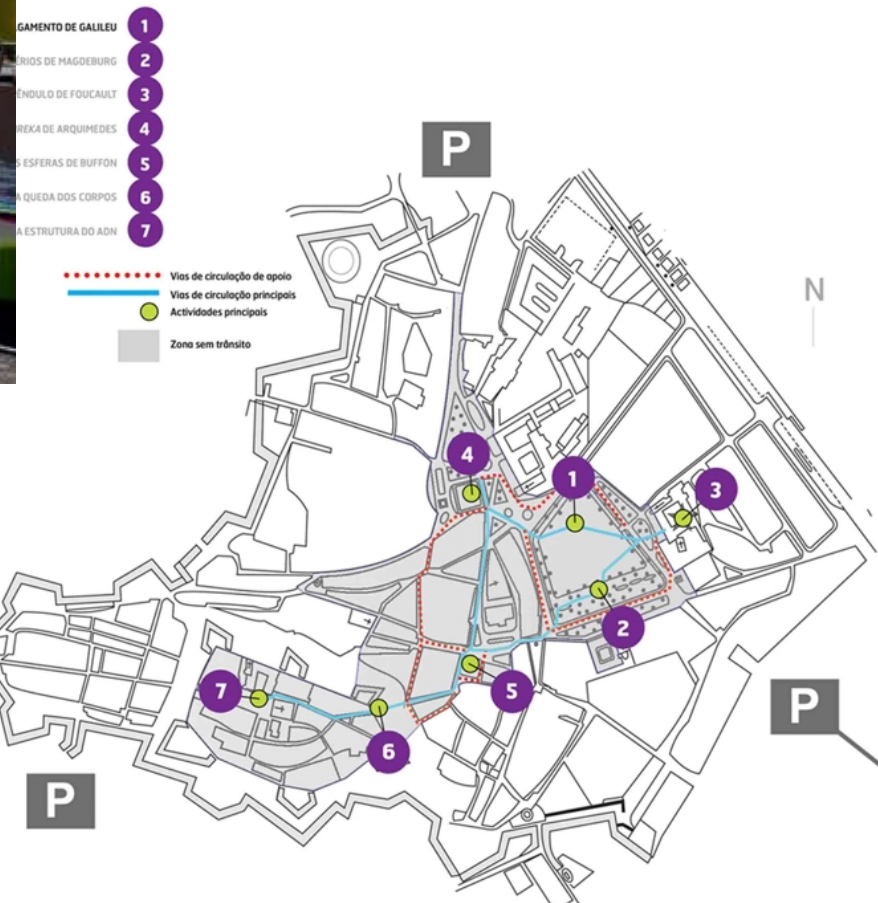

ballet

music

circus

coupled with
scientific
experiments...

all over the city...

Ciência na Rua

at the same time...

170 artists

30 scientists

2007

7 scientific
moments

2007

Ciência na Rua

O Julgamento de Galileu
18, 19 E 20 OUT. 2007
14h-18h
Pav. 18 - Universidade

Os Anéis de Magdebourg
18, 19 E 20 OUT. 2007
14h-18h
Pav. 18 - Universidade