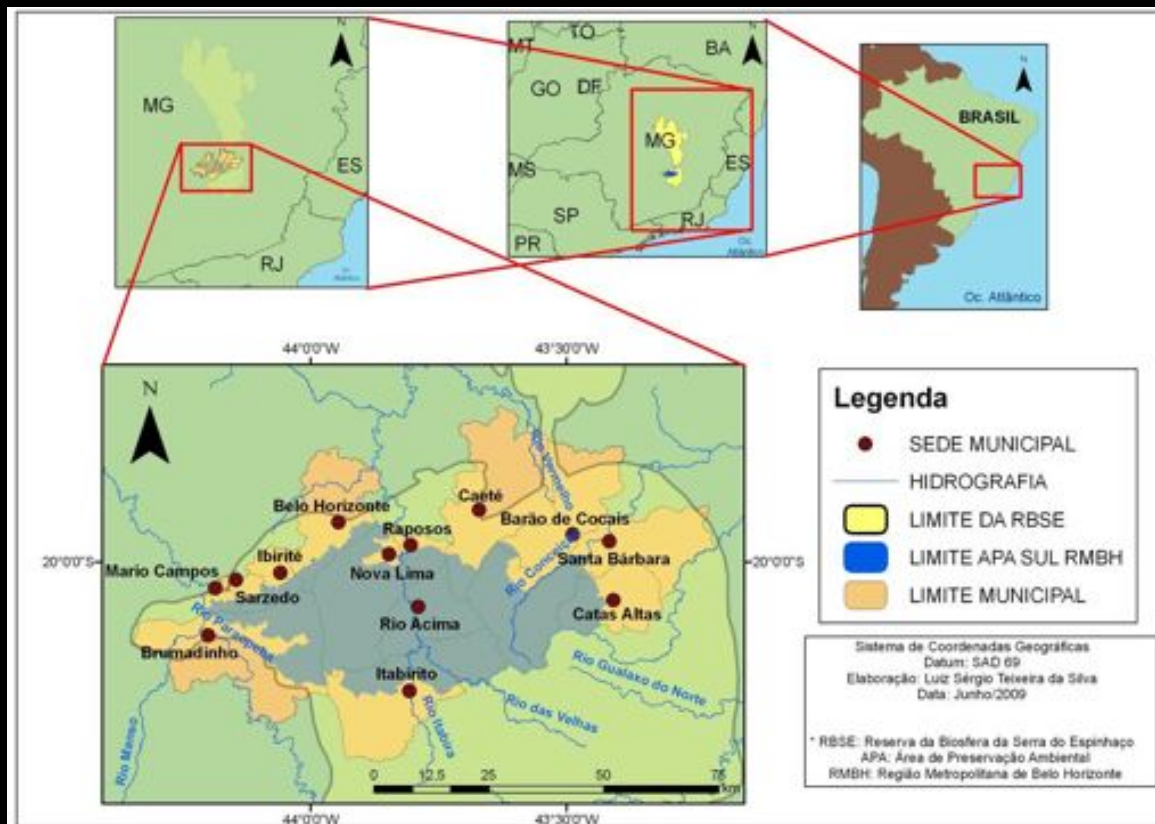

REDE SOCIOAMBIENTAL
APA SUL RMBH

Rede de Extensão Socioambiental em Regiões Mínero-metalúrgicas:

Rede Socioambiental APA SUL RMBH

Denise de Castro Pereira

Évora (Portugal), junho de 2010.

Um pouco de história...

O I Fórum Socioambiental das Comunidades da APA Sul RMBH

O Contexto...

Áreas protegidas: A APA Sul RMBH

13 Municípios

Barão de Cocais: 1,1%
Belo Horizonte: 10,4%
Brumadinho: 28,5%
Caeté: 7,2%
Catas Altas: 31,3%
Ibirité: 24,0%
Mário Campos: 32,6%
Nova Lima: 93,1%
Raposos: 55,0%
Rio Acima: 100%
Santa Bárbara: 49,5%
Sarzedo: 36,3%