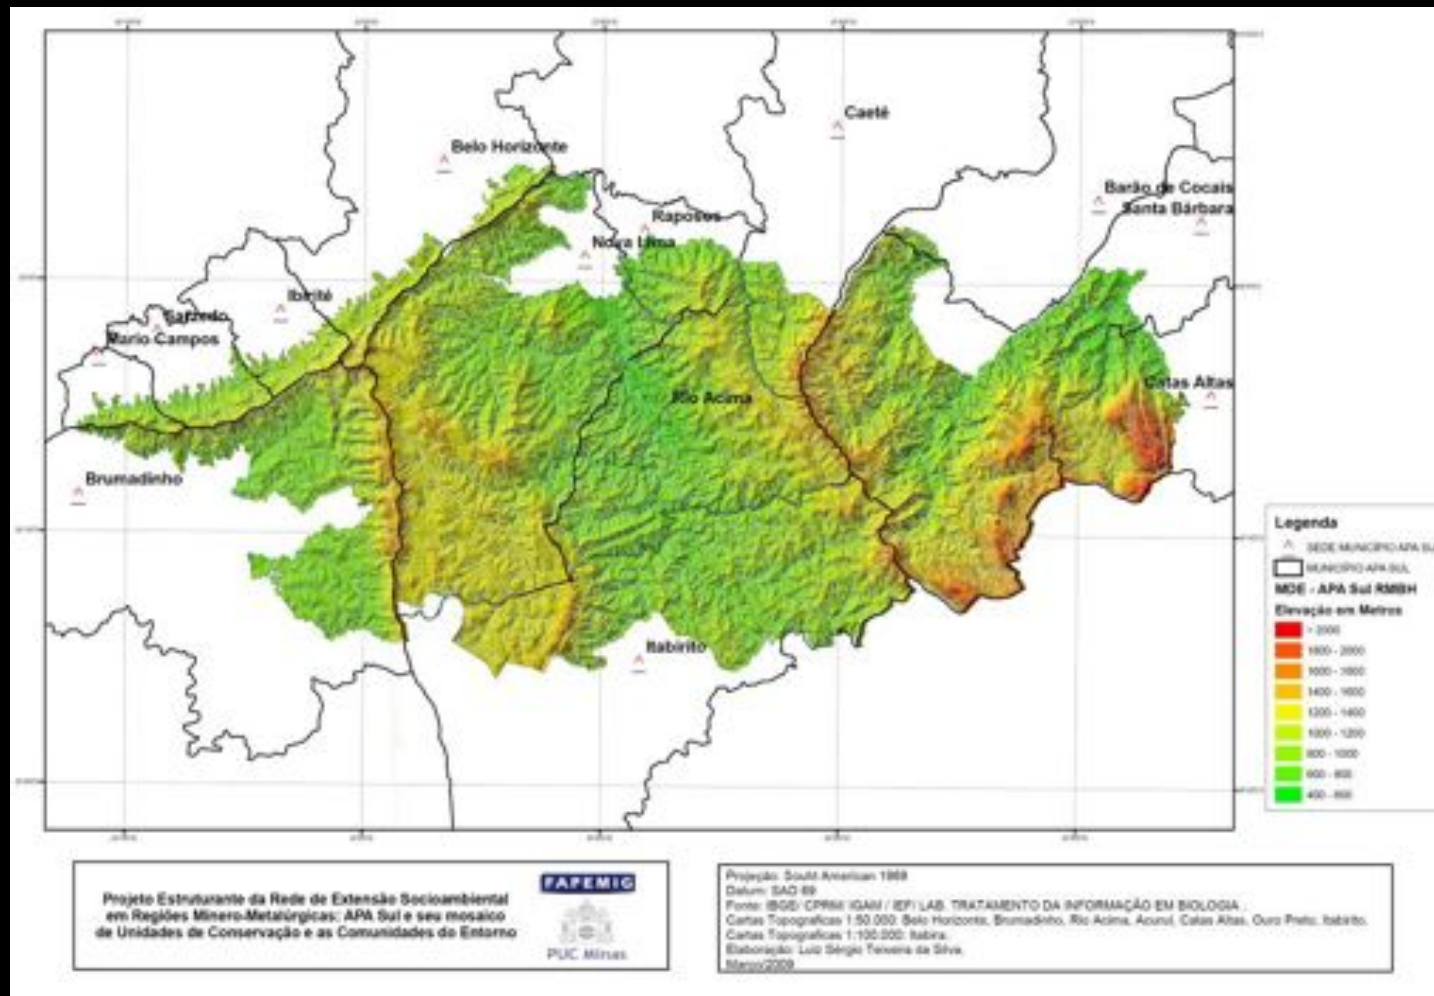

O I Fórum Socioambiental das Comunidades da APA Sul RMBH

O Contexto...

Áreas protegidas: A APA Sul RMBH

13 Municípios

Barão de Cocais: 1,1%
Belo Horizonte: 10,4%
Brumadinho: 28,5%
Caeté: 7,2%
Catas Altas: 31,3%
Ibirité: 24,0%
Mário Campos: 32,6%
Nova Lima: 93,1%
Raposos: 55,0%
Rio Acima: 100%
Santa Bárbara: 49,5%
Sarzedo: 36,3%

Modelo Digital de Elevação

REDE SOCIOAMBIENTAL APA SUL RMBH

REDE SOCIOAMBIENTAL
APA SUL RMBH

Mapas interativos

Escolha uma Escala | Crie seu mapa

- Áreas Prioritárias para
- Reserva da Biosfera S
- Municípios MG
- Sedes Municipais
- Ferronas
- Unidades de Conserva**
- Tipos de uso
 - PROTEÇÃO INTEGRAL
 - USO SUSTENTÁVEL
 - OUTROS
- FONTE: IBF 2009
- Estrada Real
- ER_Caminho dos Diam
- ER_Caminho Novo
- ER_Caminho Velho
- Principais Rios de Minas**
- Rios e Córregos
- FONTE: IGAM 2002
- Hidrografia APA SUL RMBH
- Quadrilátero Fértilero
- APA SUL RMBH
- Contorno APA SUL RMBH