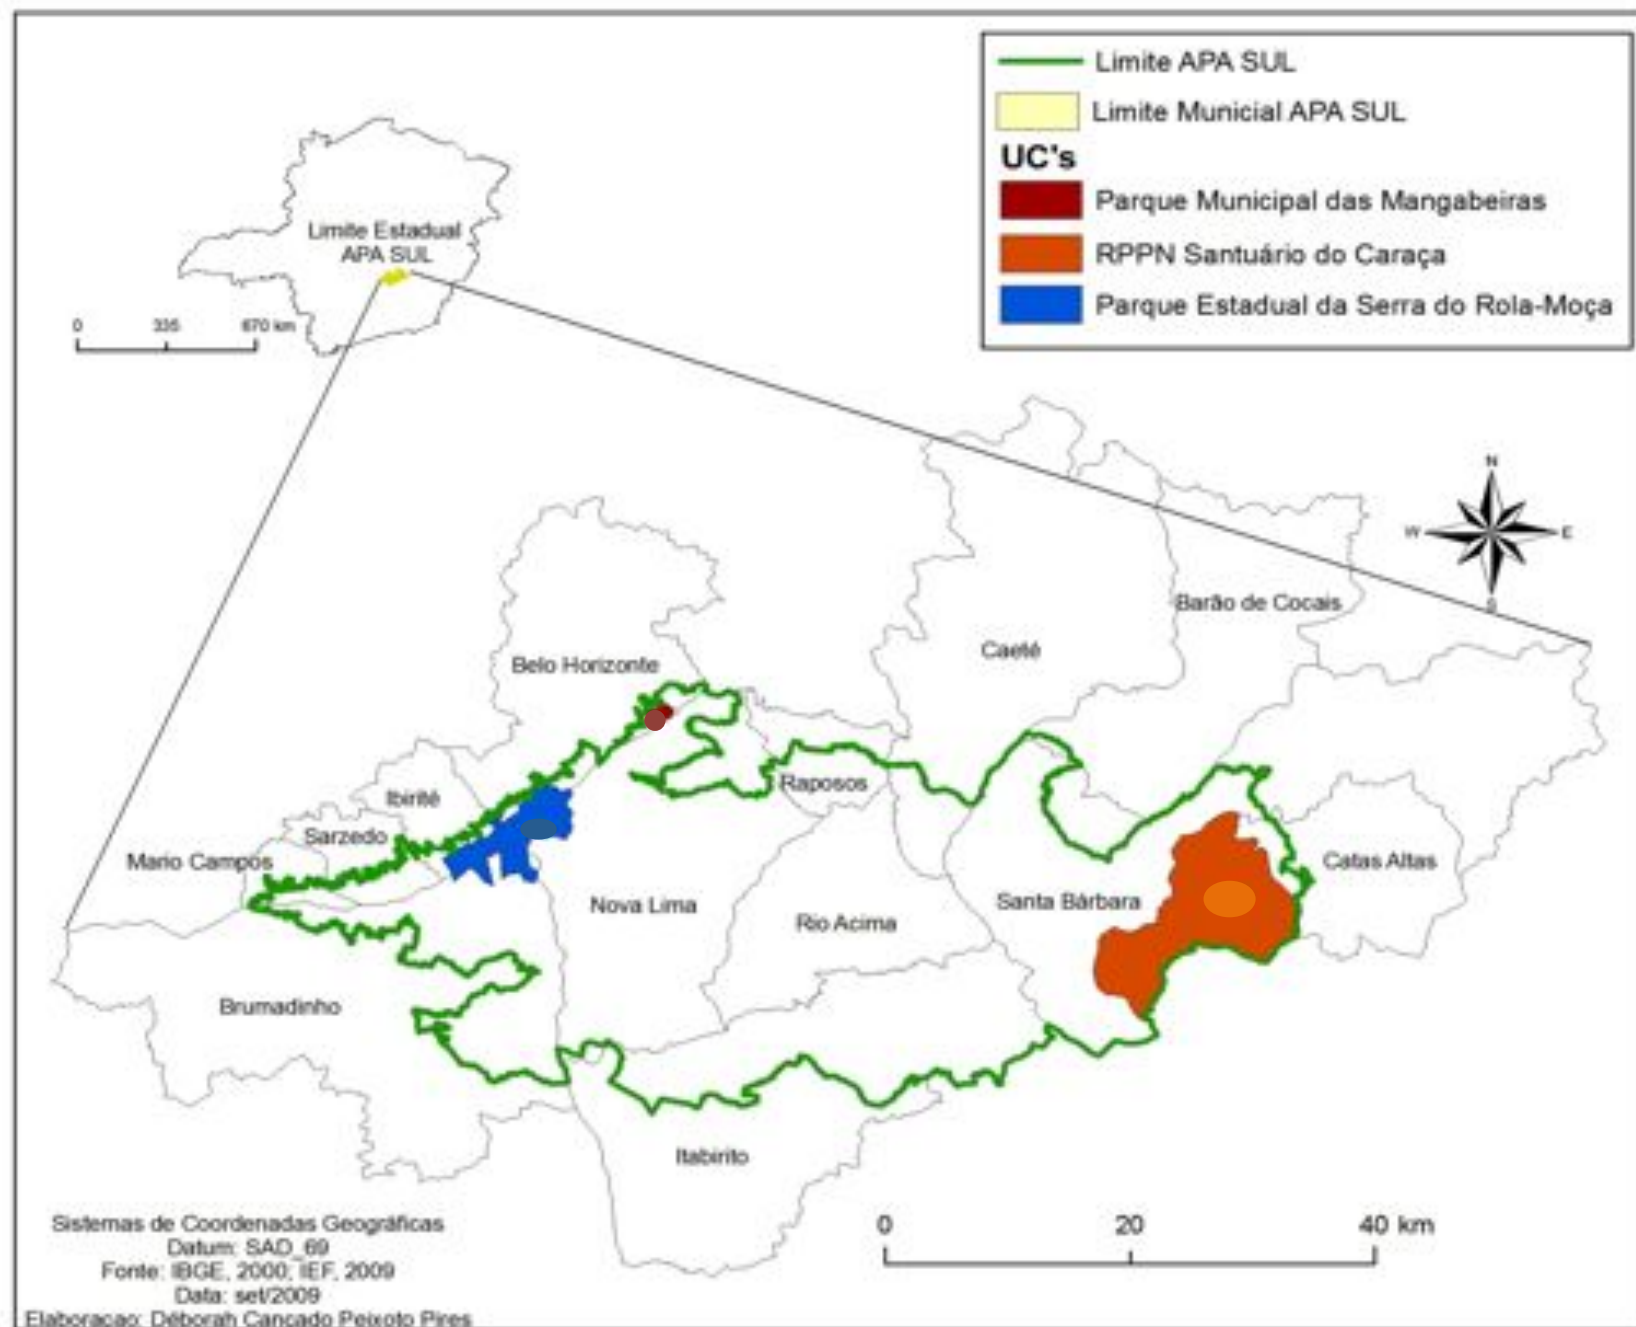

Links para mais mapas:
www.siam.mg.gov.br

Identificação do Índice de Qualidade de Vida Urbana (IQVU) dos municípios da APA SUL RMBH

IQVU: mensura a oferta e a possibilidade espacial de acesso de serviços e recursos urbanos destes municípios.

Variáveis

- Meio ambiente urbano: Brumadinho (0,91)
Santa Bárbara (0,54)
- Participação/Org. sociopolítica: Nova Lima (0,58)
Rio Acima (0,35)

Perspectivas: Projeto “Indicadores de Sustentabilidade para a APA SUL RMBH”

- Brumadinho
- Santa Bárbara
- Nova Lima
- Rio Acima

[VOLTAR](#)

UC's Pesquisadas na APA SUL/RMBH

REDE SOCIOAMBIENTAL
APA SUL RMBH

RPPN Santuário do Caraça

Criação: 1994

Área: 11.233 hectares

Municípios: Catas Altas e Santa Bárbara

Entorno

Comunidades rurais com traços de urbanização

Mineração de ouro e ferro

Agricultura familiar

Silvicultura

Carvoejamento

Intenso fluxo turístico

Inundações em período chuvoso