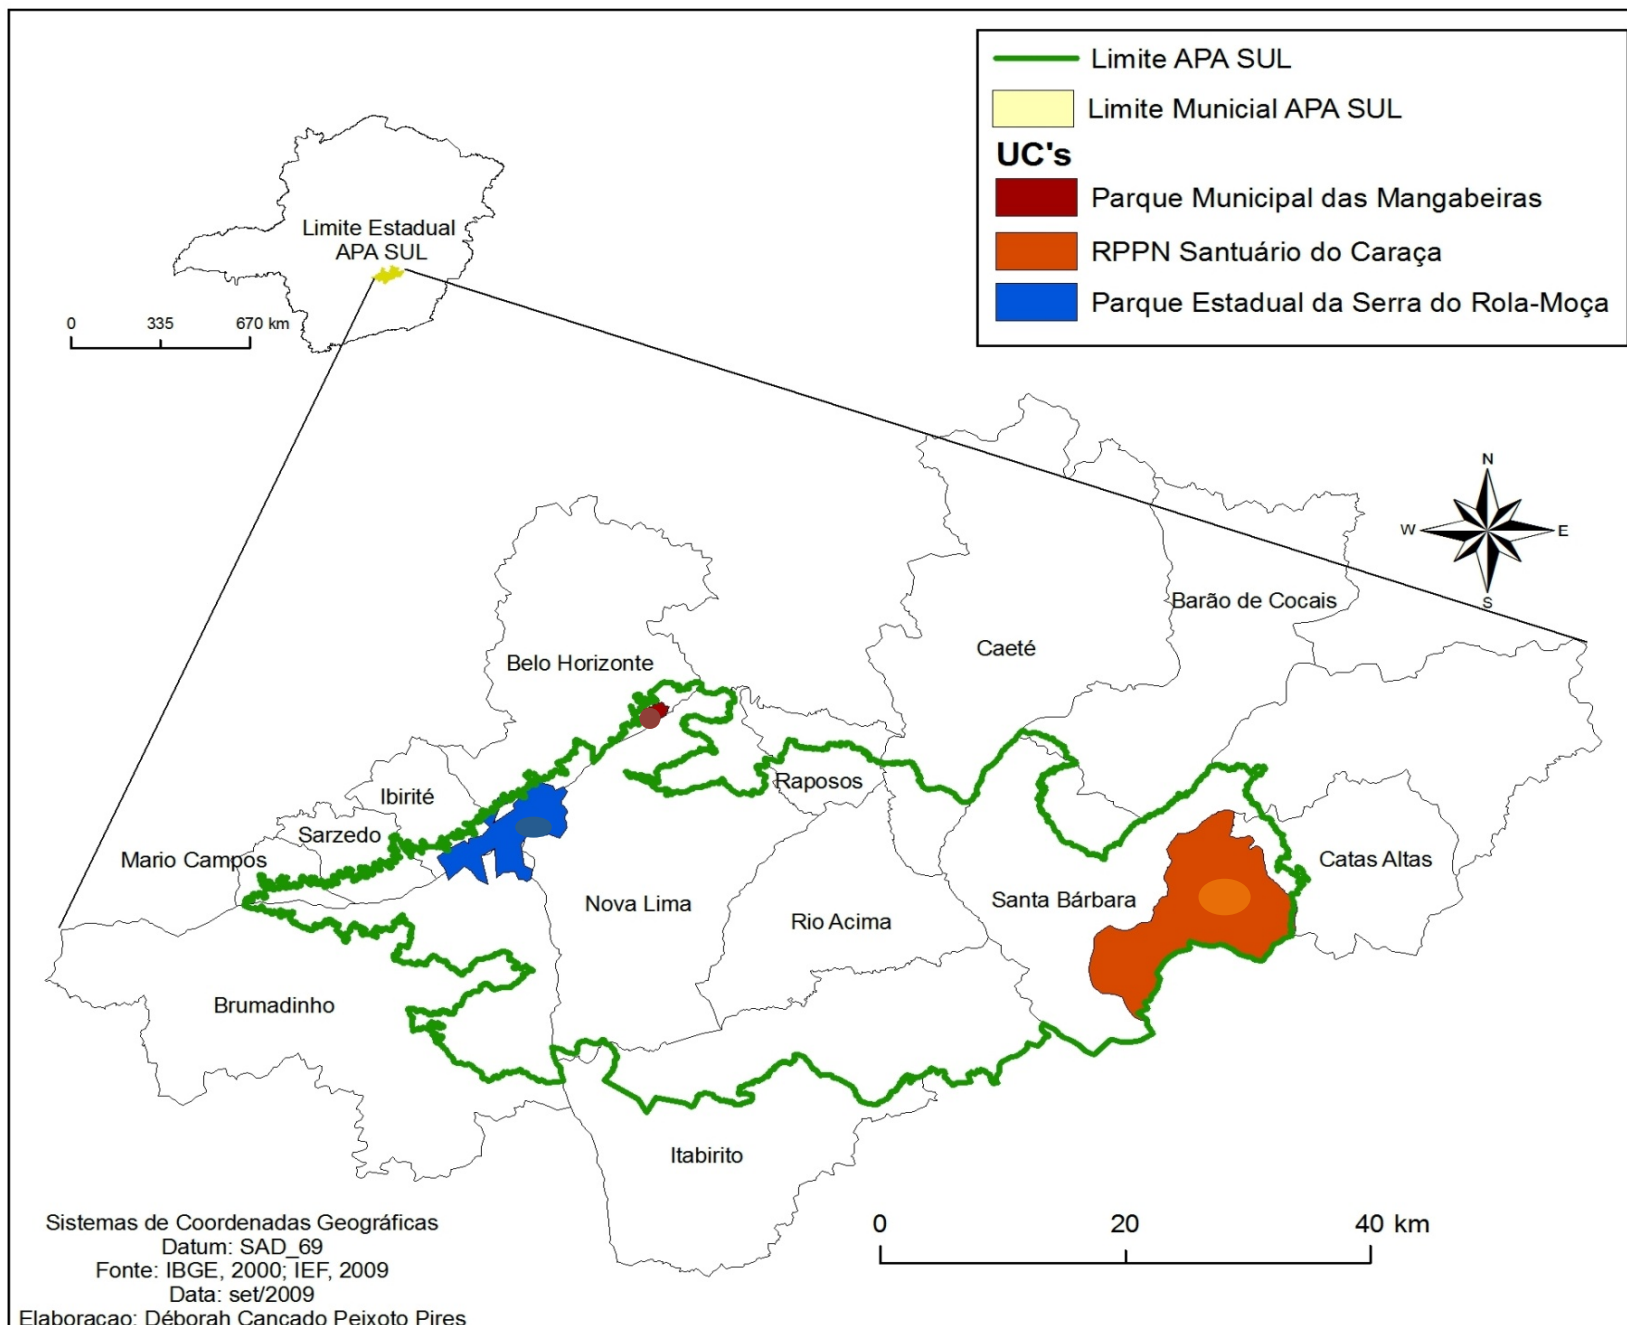

Links para mais mapas:
www.siam.mg.gov.br

Identificação do **Índice de Qualidade de Vida Urbana (IQVU)** dos municípios da **APA SUL RMBH**

IQVU: mensura a oferta e a possibilidade espacial de acesso de serviços e recursos urbanos destes municípios.

Variáveis

- Meio ambiente urbano: Brumadinho (0,91)
Santa Bárbara (0,54)
- Participação/Org. sociopolítica: Nova Lima (0,58)
Rio Acima (0,35)

Perspectivas: Projeto “Indicadores de Sustentabilidade para a APA SUL RMBH”

- Brumadinho
- Santa Bárbara
- Nova Lima
- Rio Acima

VOLTAR

UC's Pesquisadas na APA SUL/RMBH

REDE SOCIOAMBIENTAL
APA SUL RMBH

RPPN Santuário do Caraça

Criação: 1994

Área: 11.233 hectares

Municípios: Catas Altas e Santa Bárbara

Entorno

Comunidades rurais com traços de urbanização

Mineração de ouro e ferro

Agricultura familiar

Silvicultura

Carvoejamento

Intenso fluxo turístico

Inundações em período chuvoso