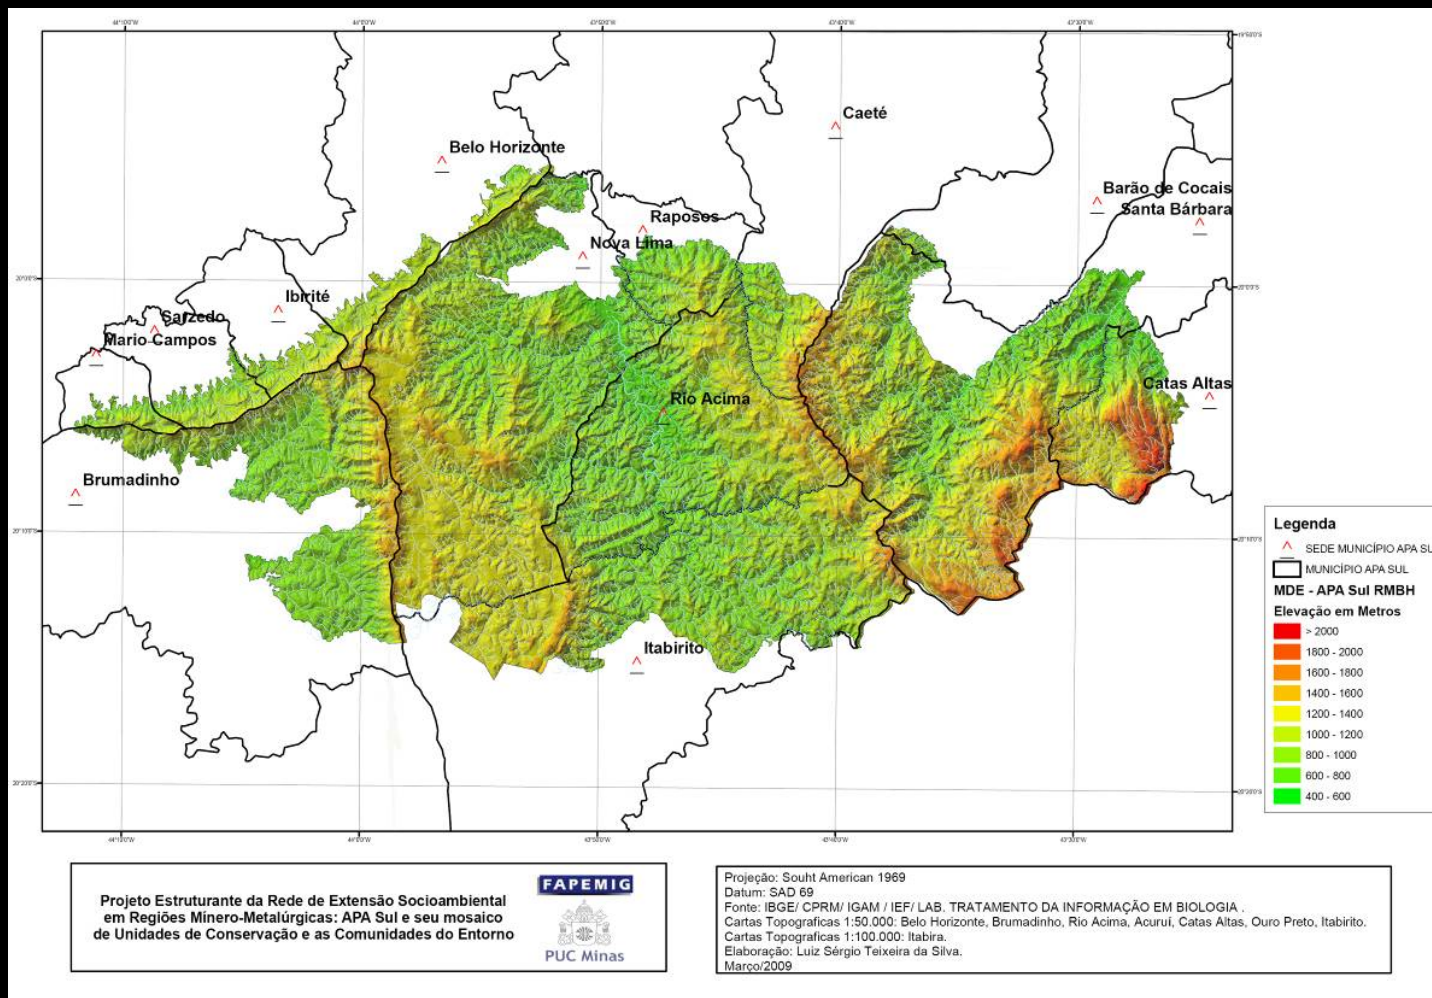

Modelo Digital de Elevação