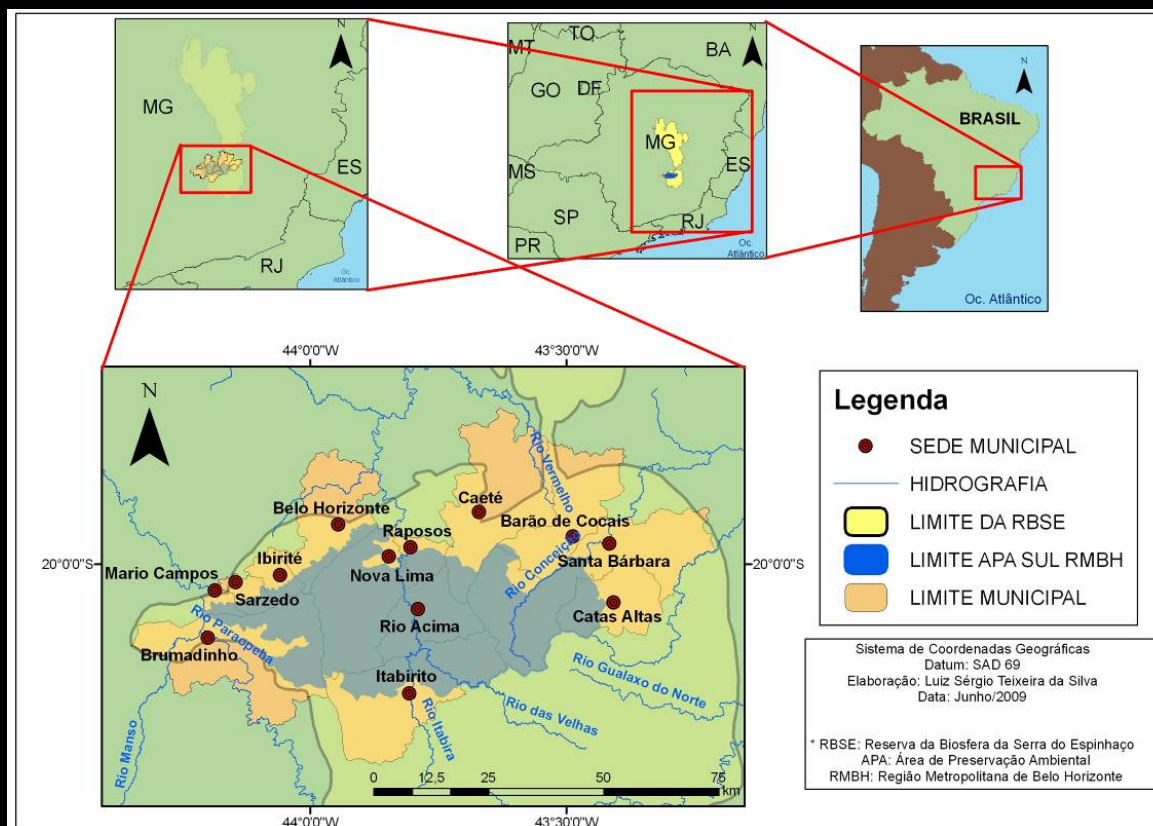

REDE SOCIOAMBIENTAL
APA SUL RMBH

Rede de Extensão Socioambiental em Regiões Mínero-metalúrgicas:

Rede Socioambiental APA SUL RMBH

Denise de Castro Pereira

Évora (Portugal), junho de 2010.

Um pouco de história...

O I Fórum Socioambiental das Comunidades da APA Sul RMBH

O Contexto...

Áreas protegidas: A APA Sul RMBH

13 Municípios

Barão de Cocais: 1,1%
Belo Horizonte: 10,4%
Brumadinho: 28,5%
Caeté: 7,2%
Catas Altas: 31,3%
Ibirité: 24,0%
Mário Campos: 32,6%
Nova Lima: 93,1%
Raposos: 55,0%
Rio Acima: 100%
Santa Bárbara: 49,5%
Sarzedo: 36,3%